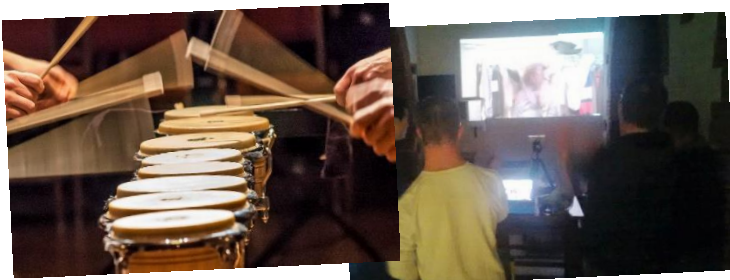

WEEK-END « EN AVANT LA MUSIQUE »

Plain pied

PRATIQUE INSTRUMENTALE

Le lieu > Lézat-sur-Lèze (Ariège, Vallée de la Lèze)

Les dates > Vend 17 au dim 19 mai 2019

Le groupe > 6 personnes + 2 acc

Tarif > 290 € le week-end

LE GÎTE >>> Entre Toulouse et l'Ariège, ce gîte présente de nombreux atouts : accessible aux personnes à mobilité réduite, jardin, terrasses ombragées, panorama sur les Pyrénées. L'ambiance intérieure est chaleureuse et lumineuse avec de l'espace à vivre pour les activités musicales prévues !

LES ACTIVITÉS >>> Piloté par Guilhem, musicothérapeute, ce week-end s'adresse à des personnes **ayant une attirance pour la musique**. Guilhem vous aidera à utiliser des instruments. Nous réaliserons ensemble une création et chacun repartira avec son cd. Soirées dansantes pourront être aussi de la partie, ainsi qu'un bon repas devant un concert sur grand écran !